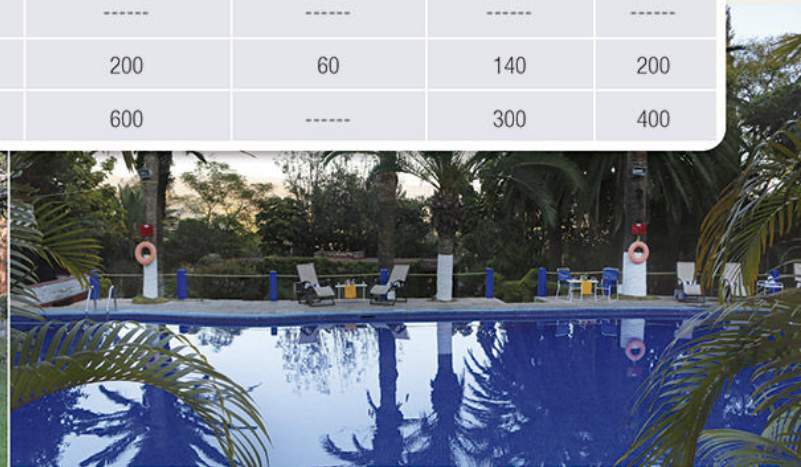

NOMBRE DEL SALÓN	BANQUETE SIN PISTA	BANQUETE CON PISTA	MESA IMPERIAL	AUDITORIO	HERRADURA	ESCUELA	COCTEL
MITLA	270	250	-----	300	-----	260	300
MITLA I	160	100	60	180	50	150	180
MITLA II	100	80	30	120	30	100	130
MONTE ALBÁN	50	30	30	50	30	50	50
YAGUL	100	80	45	80	40	60	80
SANTO DOMINGO	-----	-----	10	-----	-----	-----	-----
ALEBRIJE	-----	-----	10	-----	-----	-----	-----
JARDÍN EL TULE	250	200	50	200	60	140	200
CANCHA DE TENIS	400	300	-----	600	-----	300	400